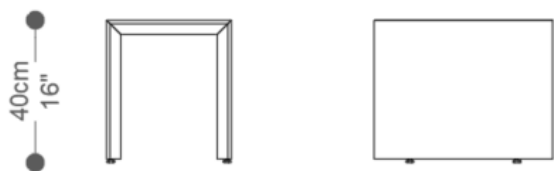

BRETON

MESA LATERAL
CUBO MÁGICO

COLEÇÃO BRASIL

POR:
Gloria Coelho

NÃO PENCHIDO

MESA LATERAL

CUBO MAGICO

BRETON

MESA LATERAL CUBO MAGICO

MESA LATERAL
CUBO MAGICO

BRETON

GARANTIA: 1 ano

EMBALAGEM: O produto é embalado em papelão, com bordas e cantos protegidos com cantoneiras de polietileno e envolto em filme plástico.

Diferenciais:

- Possibilidade de uso individual ou em composição.

MESA LATERAL

CUBO MAGICO

BRETON

Corpo em MDF, acabamento em revestimento de lamina de madeira ou laqueado.

Medidas podem apresentar leves variações. Nos reservamos o direito de efetuar essas alterações em consulta prévia.