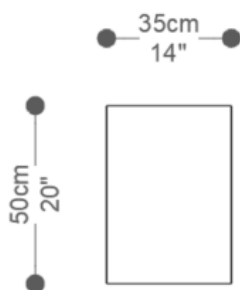

BRETON

MESA LATERAL
CUBO MÁGICO

COLEÇÃO BRASIL

POR:
Gloria Coelho

NÃO PENCHIDO

MESA LATERAL

CUBO MAGICO

BRETON

MESA LATERAL CUBO MAGICO

MESA LATERAL
CUBO MAGICO

BRETON

GARANTIA: 1 ano

EMBALAGEM: O produto é embalado em papelão, com bordas e cantos protegidos com cantoneiras de polietileno e envolto em filme plástico.

Diferenciais:

- Possibilidade de uso individual ou em composição.

MESA LATERAL

CUBO MAGICO

BRETON

Corpo em MDF, acabamento em revestimento de lamina de madeira ou laqueado.

Medidas podem apresentar leves variações. Nos reservamos o direito de efetuar essas alterações em consulta prévia.