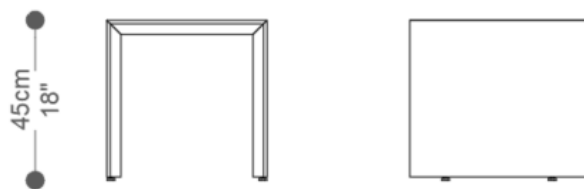

BRETON

MESA LATERAL
CUBO MÁGICO

COLEÇÃO BRASIL

POR:
Gloria Coelho

NÃO PENCHIDO

MESA LATERAL

CUBO MAGICO

BRETON

MESA LATERAL CUBO MAGICO

MESA LATERAL
CUBO MAGICO

BRETON

GARANTIA: 1 ano

EMBALAGEM: O produto é embalado em papelão, com bordas e cantos protegidos com cantoneiras de polietileno e envolto em filme plástico.

Diferenciais:

- Possibilidade de uso individual ou em composição.

MESA LATERAL

CUBO MAGICO

BRETON

Corpo em MDF, acabamento em revestimento de lamina de madeira ou laqueado.

Medidas podem apresentar leves variações. Nos reservamos o direito de efetuar essas alterações em consulta prévia.