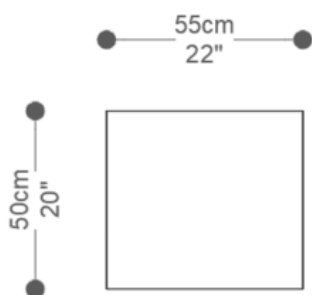

BRETON

MESA LATERAL
CUBO MÁGICO

COLEÇÃO BRASIL

POR:
Gloria Coelho

NÃO PENCHIDO

MESA LATERAL

CUBO MAGICO

BRETON

MESA LATERAL CUBO MAGICO

MESA LATERAL
CUBO MAGICO

BRETON

GARANTIA: 1 ano

EMBALAGEM: O produto é embalado em papelão, com bordas e cantos protegidos com cantoneiras de polietileno e envolto em filme plástico.

Diferenciais:

- Possibilidade de uso individual ou em composição.

MESA LATERAL

CUBO MAGICO

BRETON

Corpo em MDF, acabamento em revestimento de lamina de madeira ou laqueado.

Medidas podem apresentar leves variações. Nos reservamos o direito de efetuar essas alterações em consulta prévia.

MESA LATERAL

CUBO MAGICO

BRETON