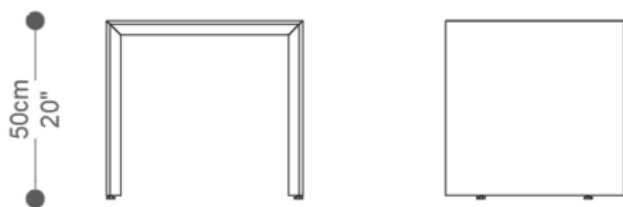

BRETON

MESA LATERAL
CUBO MÁGICO

COLEÇÃO BRASIL

POR:
Gloria Coelho

NÃO PENCHIDO

MESA LATERAL

CUBO MAGICO

BRETON

MESA LATERAL CUBO MAGICO

MESA LATERAL
CUBO MAGICO

BRETON

GARANTIA: 1 ano

EMBALAGEM: O produto é embalado em papelão, com bordas e cantos protegidos com cantoneiras de polietileno e envolto em filme plástico.

Diferenciais:

- Possibilidade de uso individual ou em composição.

MESA LATERAL

CUBO MAGICO

BRETON

Corpo em MDF, acabamento em revestimento de lamina de madeira ou laqueado.

Medidas podem apresentar leves variações. Nos reservamos o direito de efetuar essas alterações em consulta prévia.