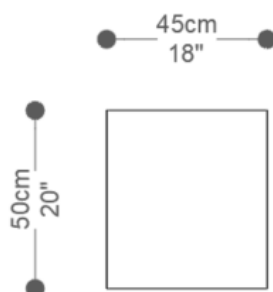

BRETON

MESA LATERAL
CUBO MÁGICO

COLEÇÃO BRASIL

POR:
Gloria Coelho

NÃO PENCHIDO

MESA LATERAL

CUBO MAGICO

BRETON

MESA LATERAL CUBO MAGICO

MESA LATERAL
CUBO MAGICO

BRETON

GARANTIA: 1 ano

EMBALAGEM: O produto é embalado em papelão, com bordas e cantos protegidos com cantoneiras de polietileno e envolto em filme plástico.

Diferenciais:

- Possibilidade de uso individual ou em composição.

MESA LATERAL

CUBO MAGICO

BRETON

Corpo em MDF, acabamento em revestimento de lamina de madeira ou laqueado.

Medidas podem apresentar leves variações. Nos reservamos o direito de efetuar essas alterações em consulta prévia.